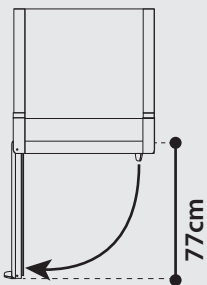

Control de Temperatura Inteligente

Display Iluminado

Puerta con triple cristal y sistema de autocierre.

Acabado Exterior de Lámina en color blanco.

Acabado interior de Lámina en color blanco

Manija de plástico ABS color Negro.

Paredes interiores en color blanco y piso en acero inoxidable.

Cuatro parrillas posicionales de Acero en color blanco.

Piso en Acero Inoxidable.

Charola evaporadora de líquidos.

Ruedas Disponibles como accesorio