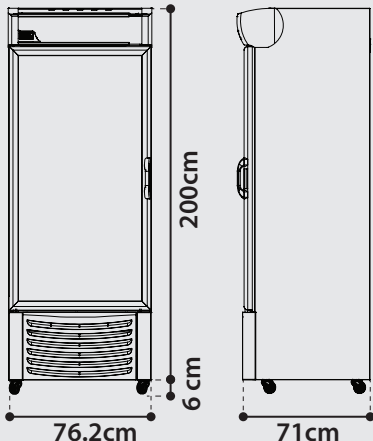

Refrigerador R16L

Especificaciones Técnicas

Capacidad (ft3): 12.855

Capacidad en Litros: 364

Peso (Kg): 117.8

Cantidad de Parrillas: 4

Dimension de Parrilla: 51.75 x 58.5cm

Tipo de refrigerante: R134a

Temp. de evaporización: -6.7°C

Temperatura de condensación: 43°C

Método de Deshielo: n/a

Rango de temp. óptimo: 0° a 4°C.

Voltaje Nominal: [V] 120 +/- 10%

Tipo de Clavija: NEMA-5-15P ⓘ

Longitud de Cable Eléctrico: 1.9m

Corriente Nominal: [A] 8

Frecuencia: [Hz] 60

Tipo de iluminación: LED

Compresor (HP): 1/3

Condensador: Ventilación Forzada

Evaporador: Ventilación Forzada

Método de Expansión: Capilar

REFRIGERADORES VERTICALES

Control de Temperatura Inteligente

Display Iluminado

Puerta con triple cristal y sistema de autocierre.

Acabado Exterior de Lámina en color blanco.

Acabado interior de Lámina en color blanco

Manija de plástico ABS color Negro.

Paredes interiores en color blanco y piso en acero inoxidable.

Cuatro parrillas posicionales de Acero en color blanco.

Piso en Acero Inoxidable.

Charola evaporadora de líquidos.

Ruedas Disponibles como accesorio